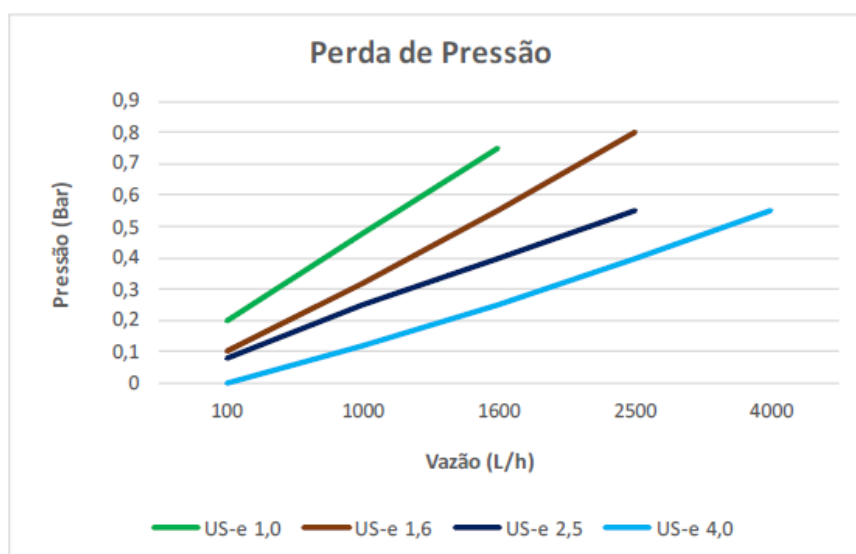

PERDA DE CARGA