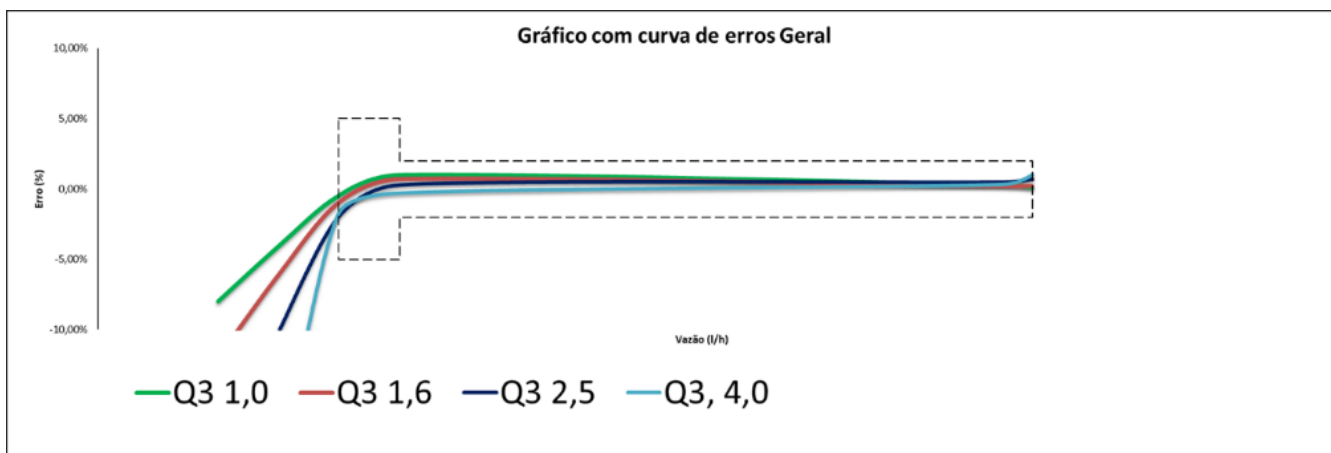

Curva de erro de indicação e Perda de Carga