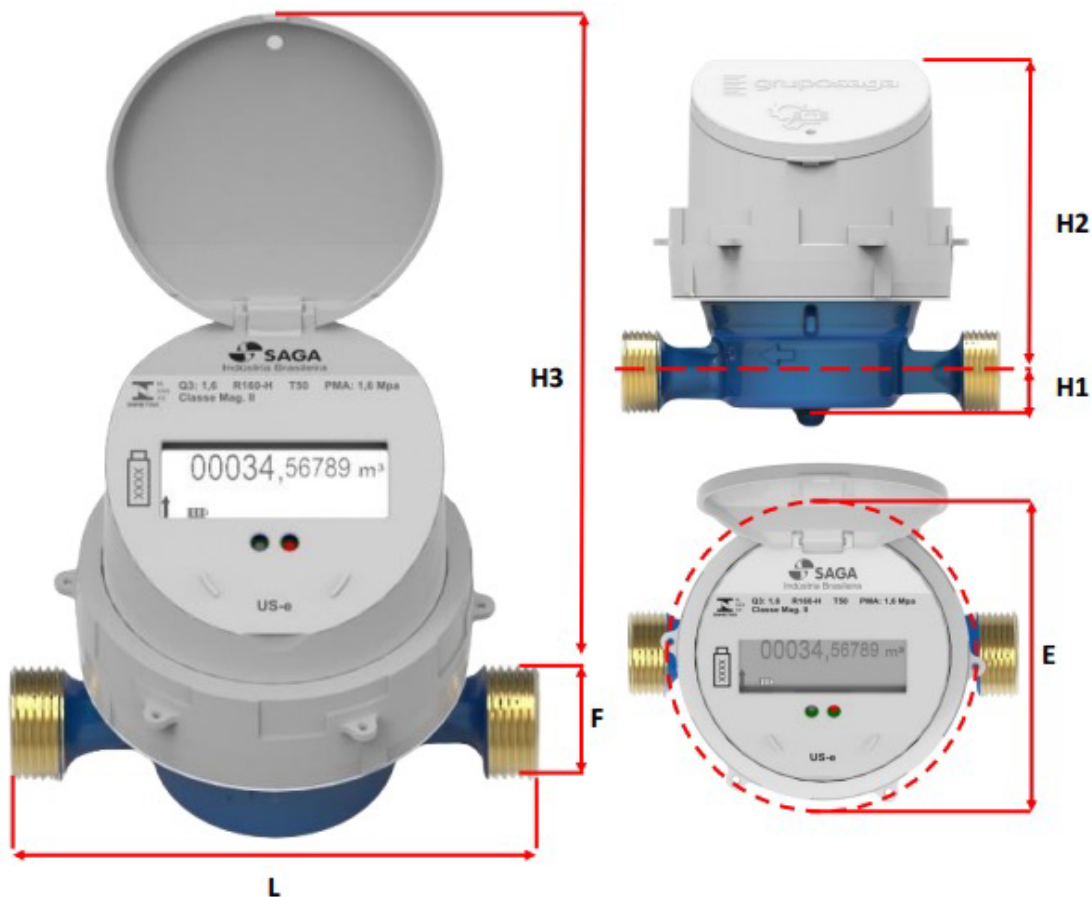

Características

- ✓ Display LCD para indicar o volume acumulado de forma clara e legível;
- ✓ Sistema de alertas e alarmes;
- ✓ Opcional de logomarca do cliente na relojoaria;
- ✓ Temperatura máxima de trabalho de T50 °C;
- ✓ Tecnologia com alta performance da relojoaria eletrônica com à robustez da parte molhada;
- ✓ Carcaça fabricada em Latão;
- ✓ Durabilidade e confiabilidade são ampliadas pela vida útil de 10 anos, o que reduz a necessidade de manutenção frequente. Já preparados para telemetria.
- ✓ Opção de saída pulsada e conectividade via Rádio LoRa possibilita a transmissão remota de dados, simplificando o monitoramento e a gestão do consumo de água.
- ✓ Fabricação e Ensaio conforme Normas/Portarias Vigentes 155:2022, ABNT NBR 8194, ABNT NBR 15.538, ABNT NBR 16043.

Ícones:

Símbolo	Descrição
	Indicador de fluxo
	Nível da bateria
	Indicador de pulso
	Indicador de campo magnético
	Indicador de cuidado
	Indicador modo configuração
	Indicador de vazamento
	Indicador de Ruptura/ Sobrevazão
	Sem água